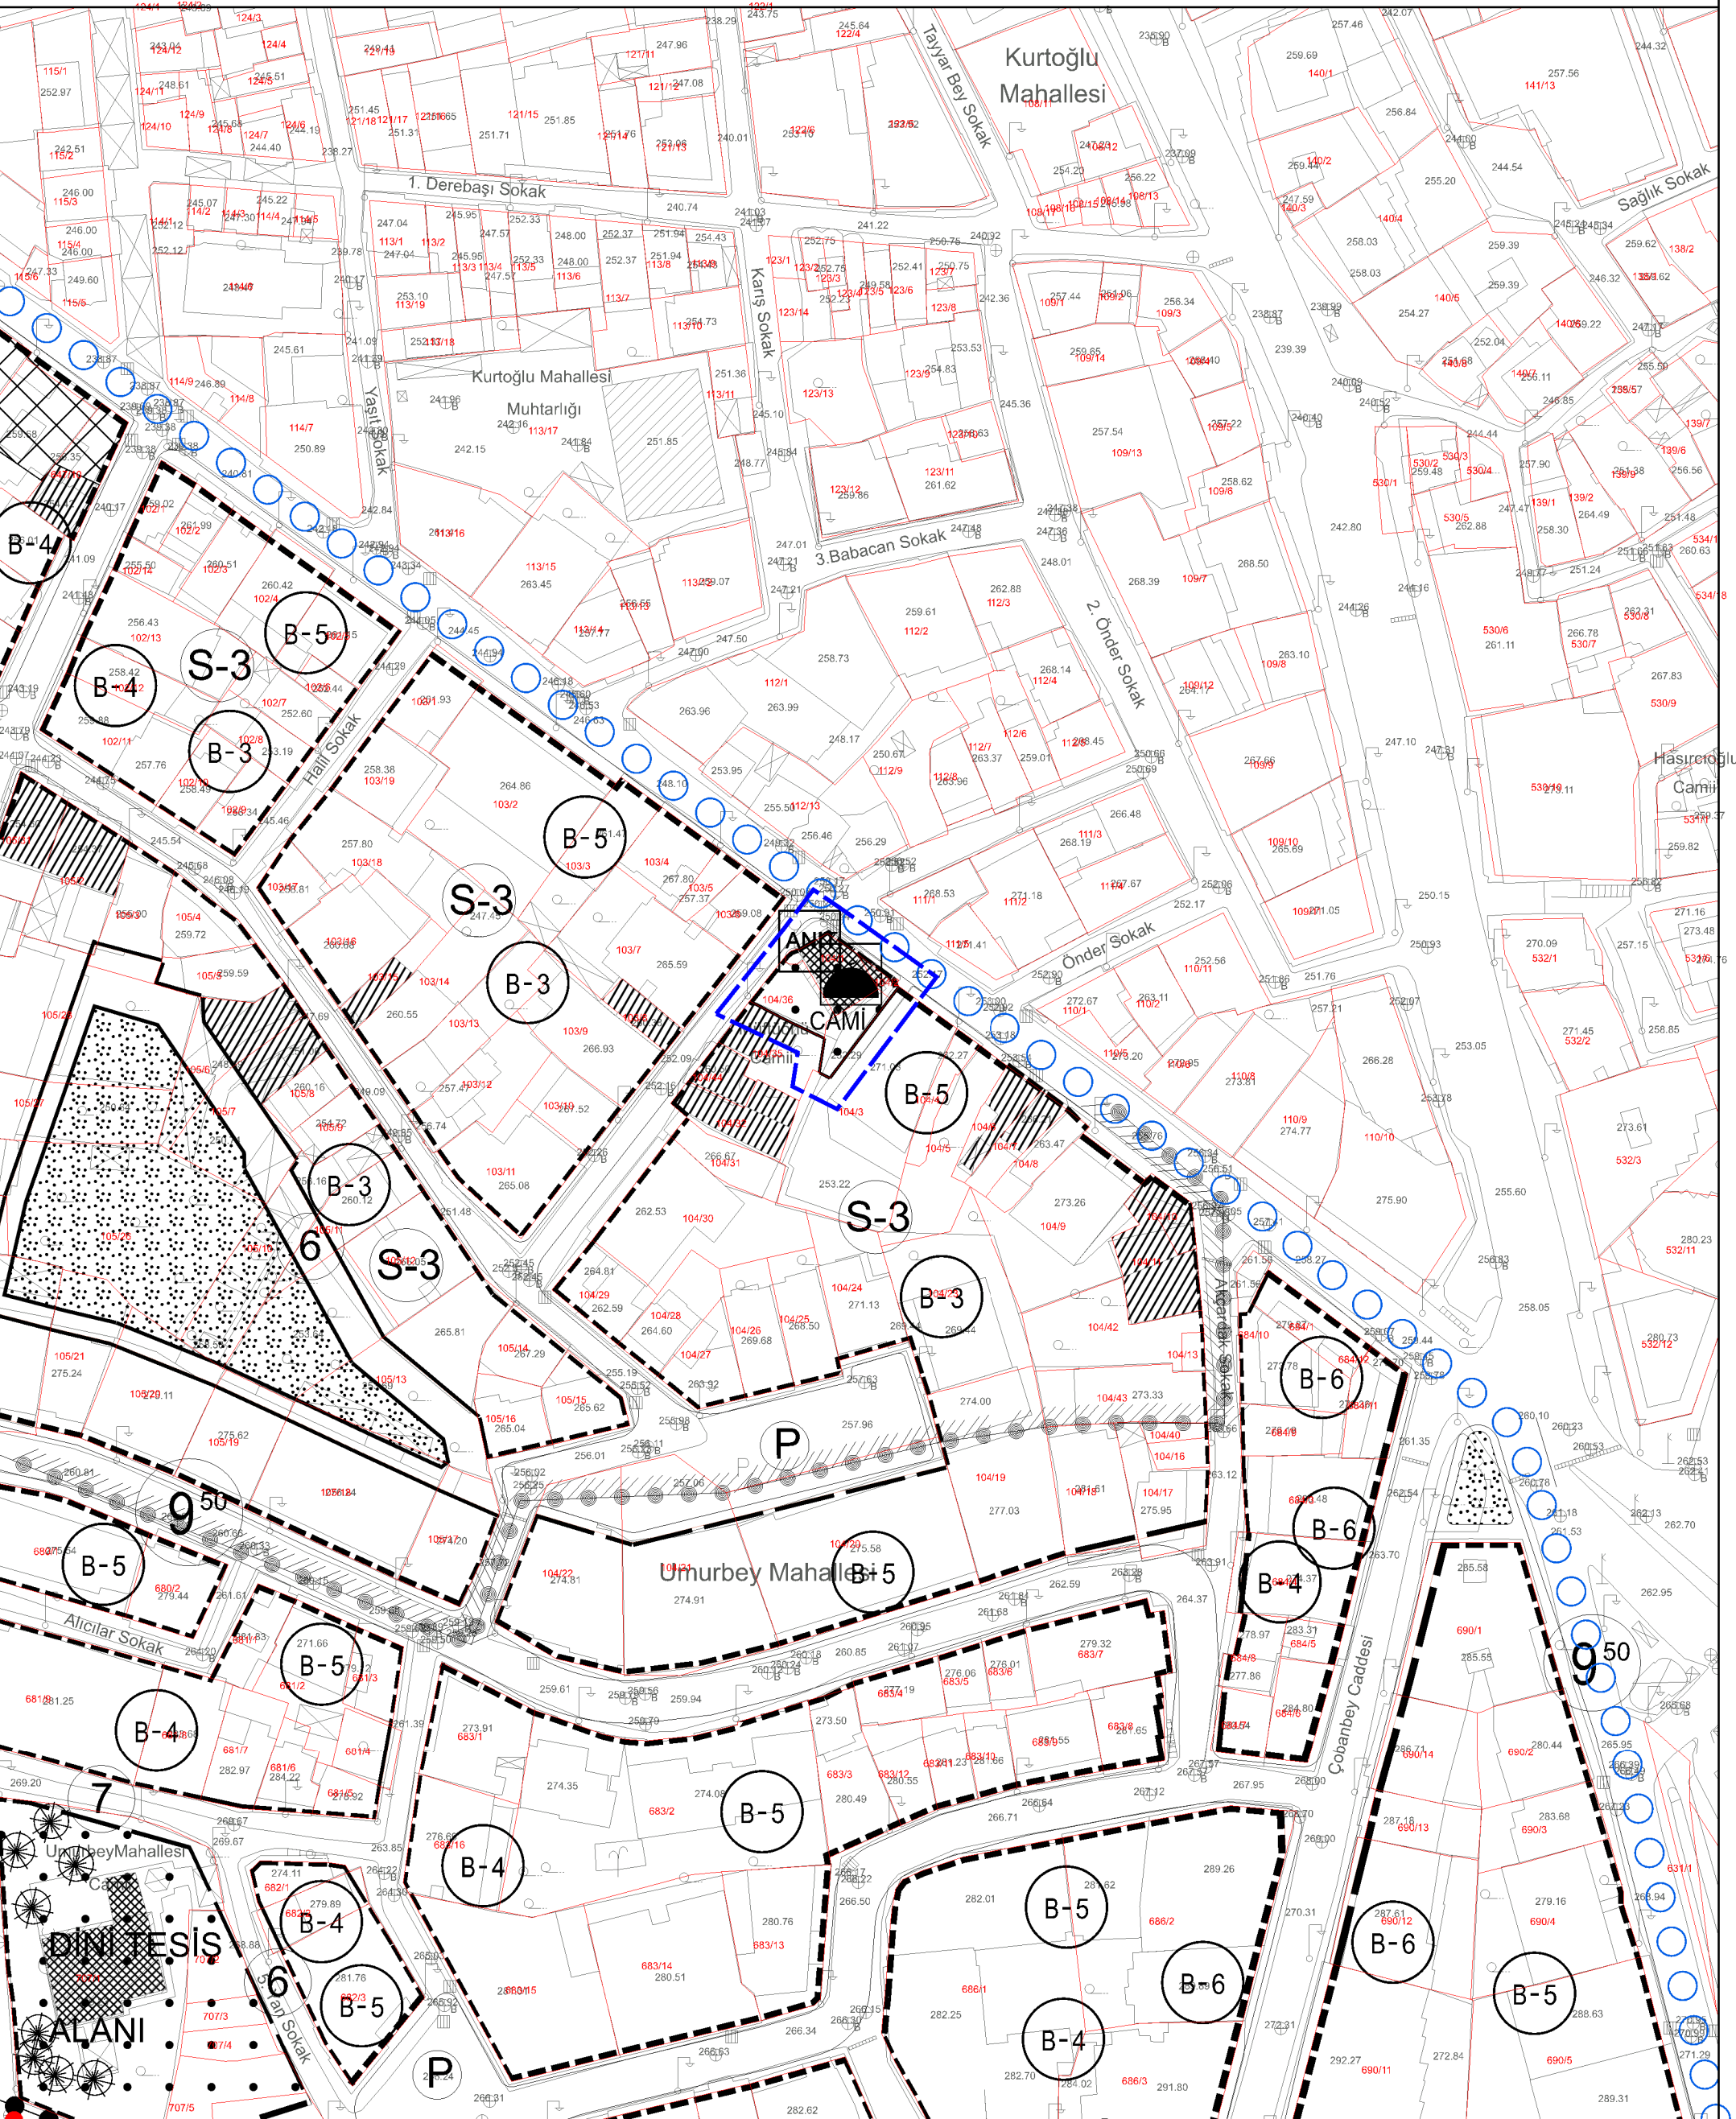

# BURSA İLİ, YILDIRIM İLÇESİ, KURTOĞLU MAHALLESİ, 104 ADA 1-2-36 PARSELLER VE ÇEVRESİNE İLİŞKİN

## 1/1000 ÖLÇEKLİ GÖKDERE DOĞUSU- İPEKÇİLİK İMAR PLANI DEĞİŞİKLİĞİ

### GÖSTERİM

ADA- PARSEL

104 ADA 1-2-36 PARSELLER VE ÇEVRESİ

Yıl.Bel.Mec.Kar.